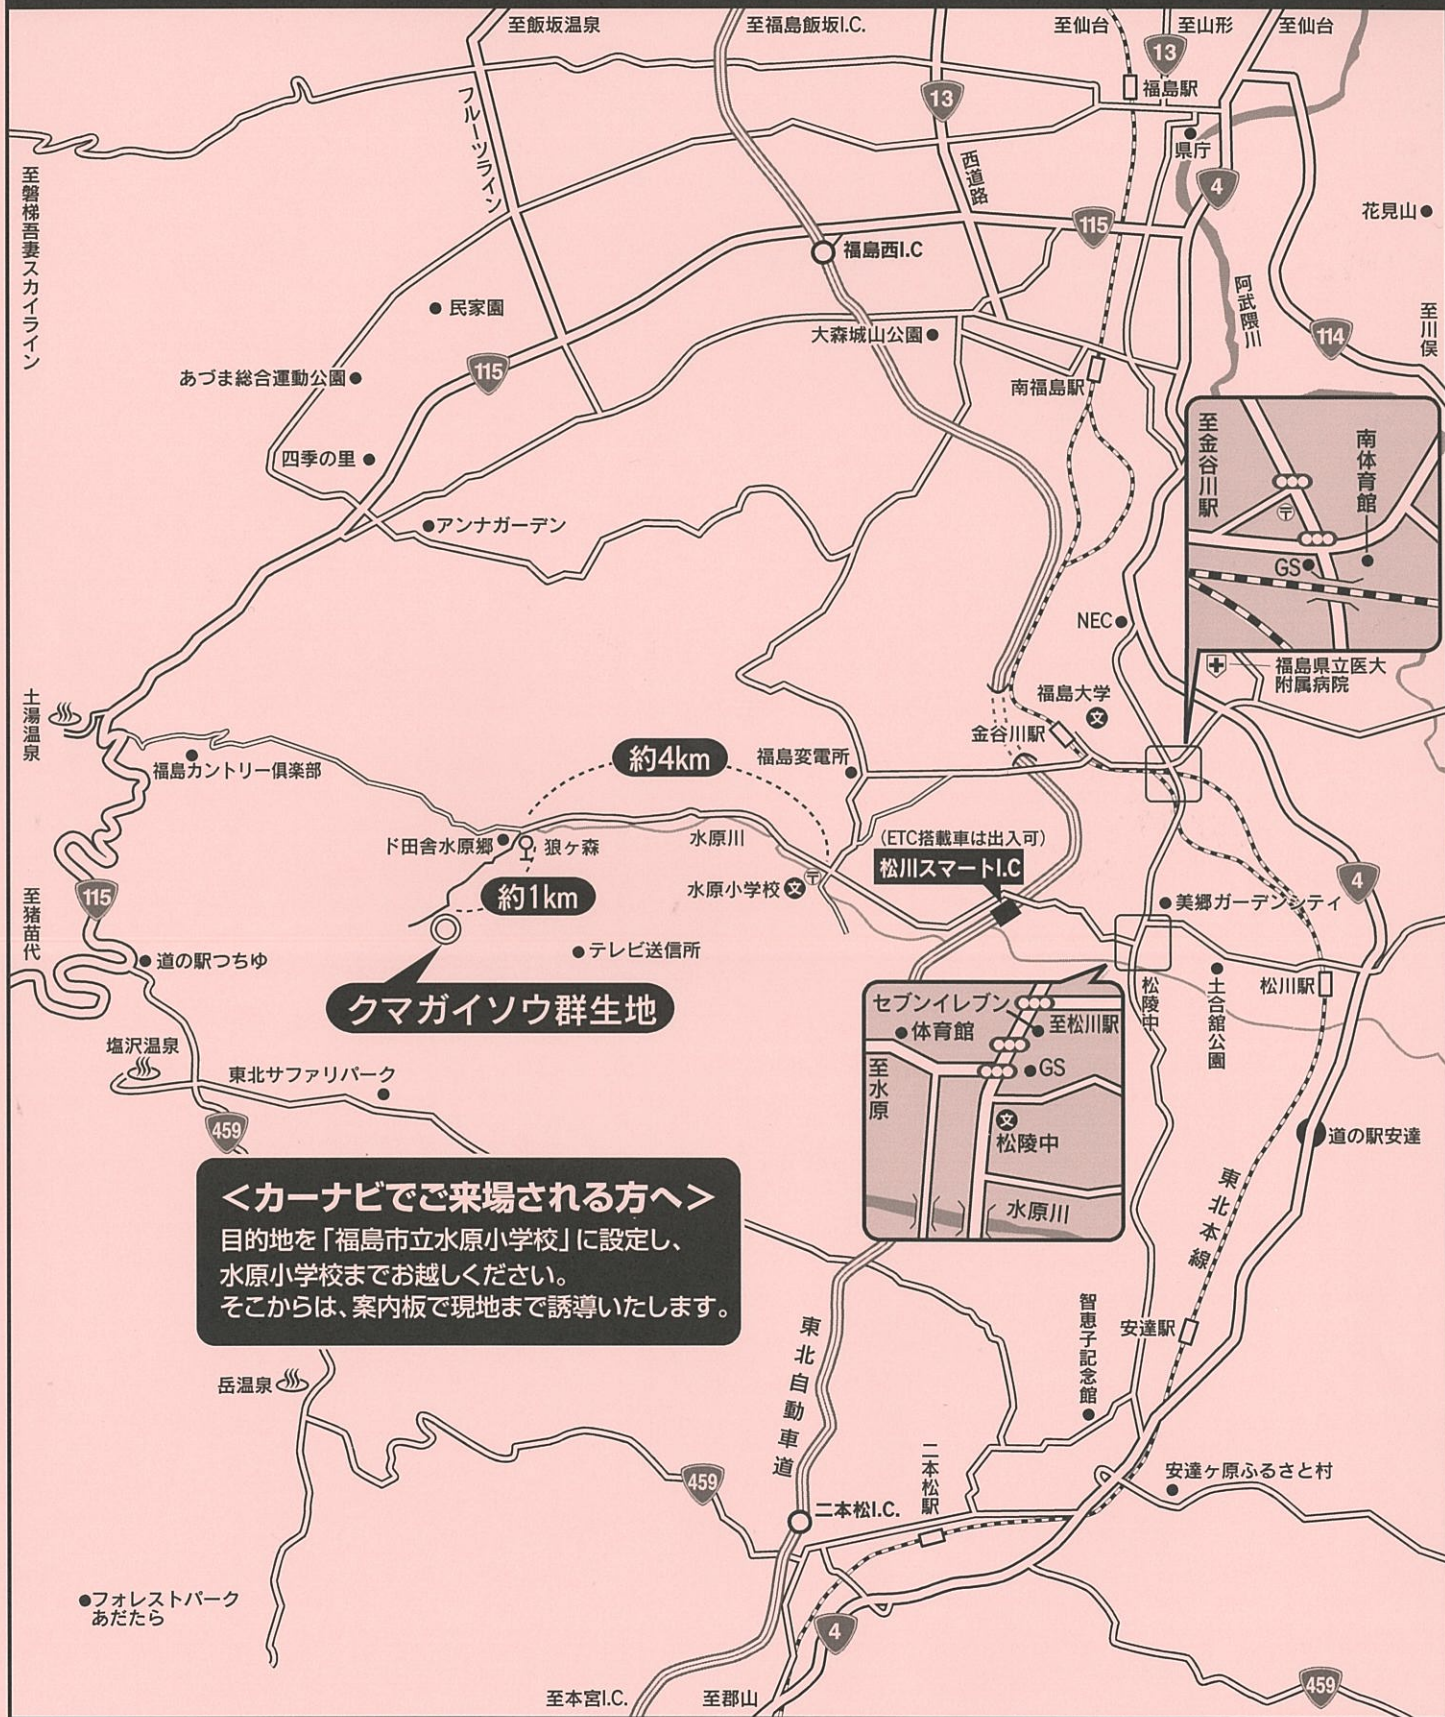

クマガイソウ群生地へのアクセス

<カーナビでご来場される方へ>
 目的地を「福島市立水原小学校」に設定し、
 水原小学校までお越しください。
 そこからは、案内板で現地まで誘導いたします。

連絡・お問い合わせ先

福島市役所松川支所内
 松川町観光協会

☎024-567-2111

水原の自然を守る会
 開花情報

クマガイソウの里・水原 検索