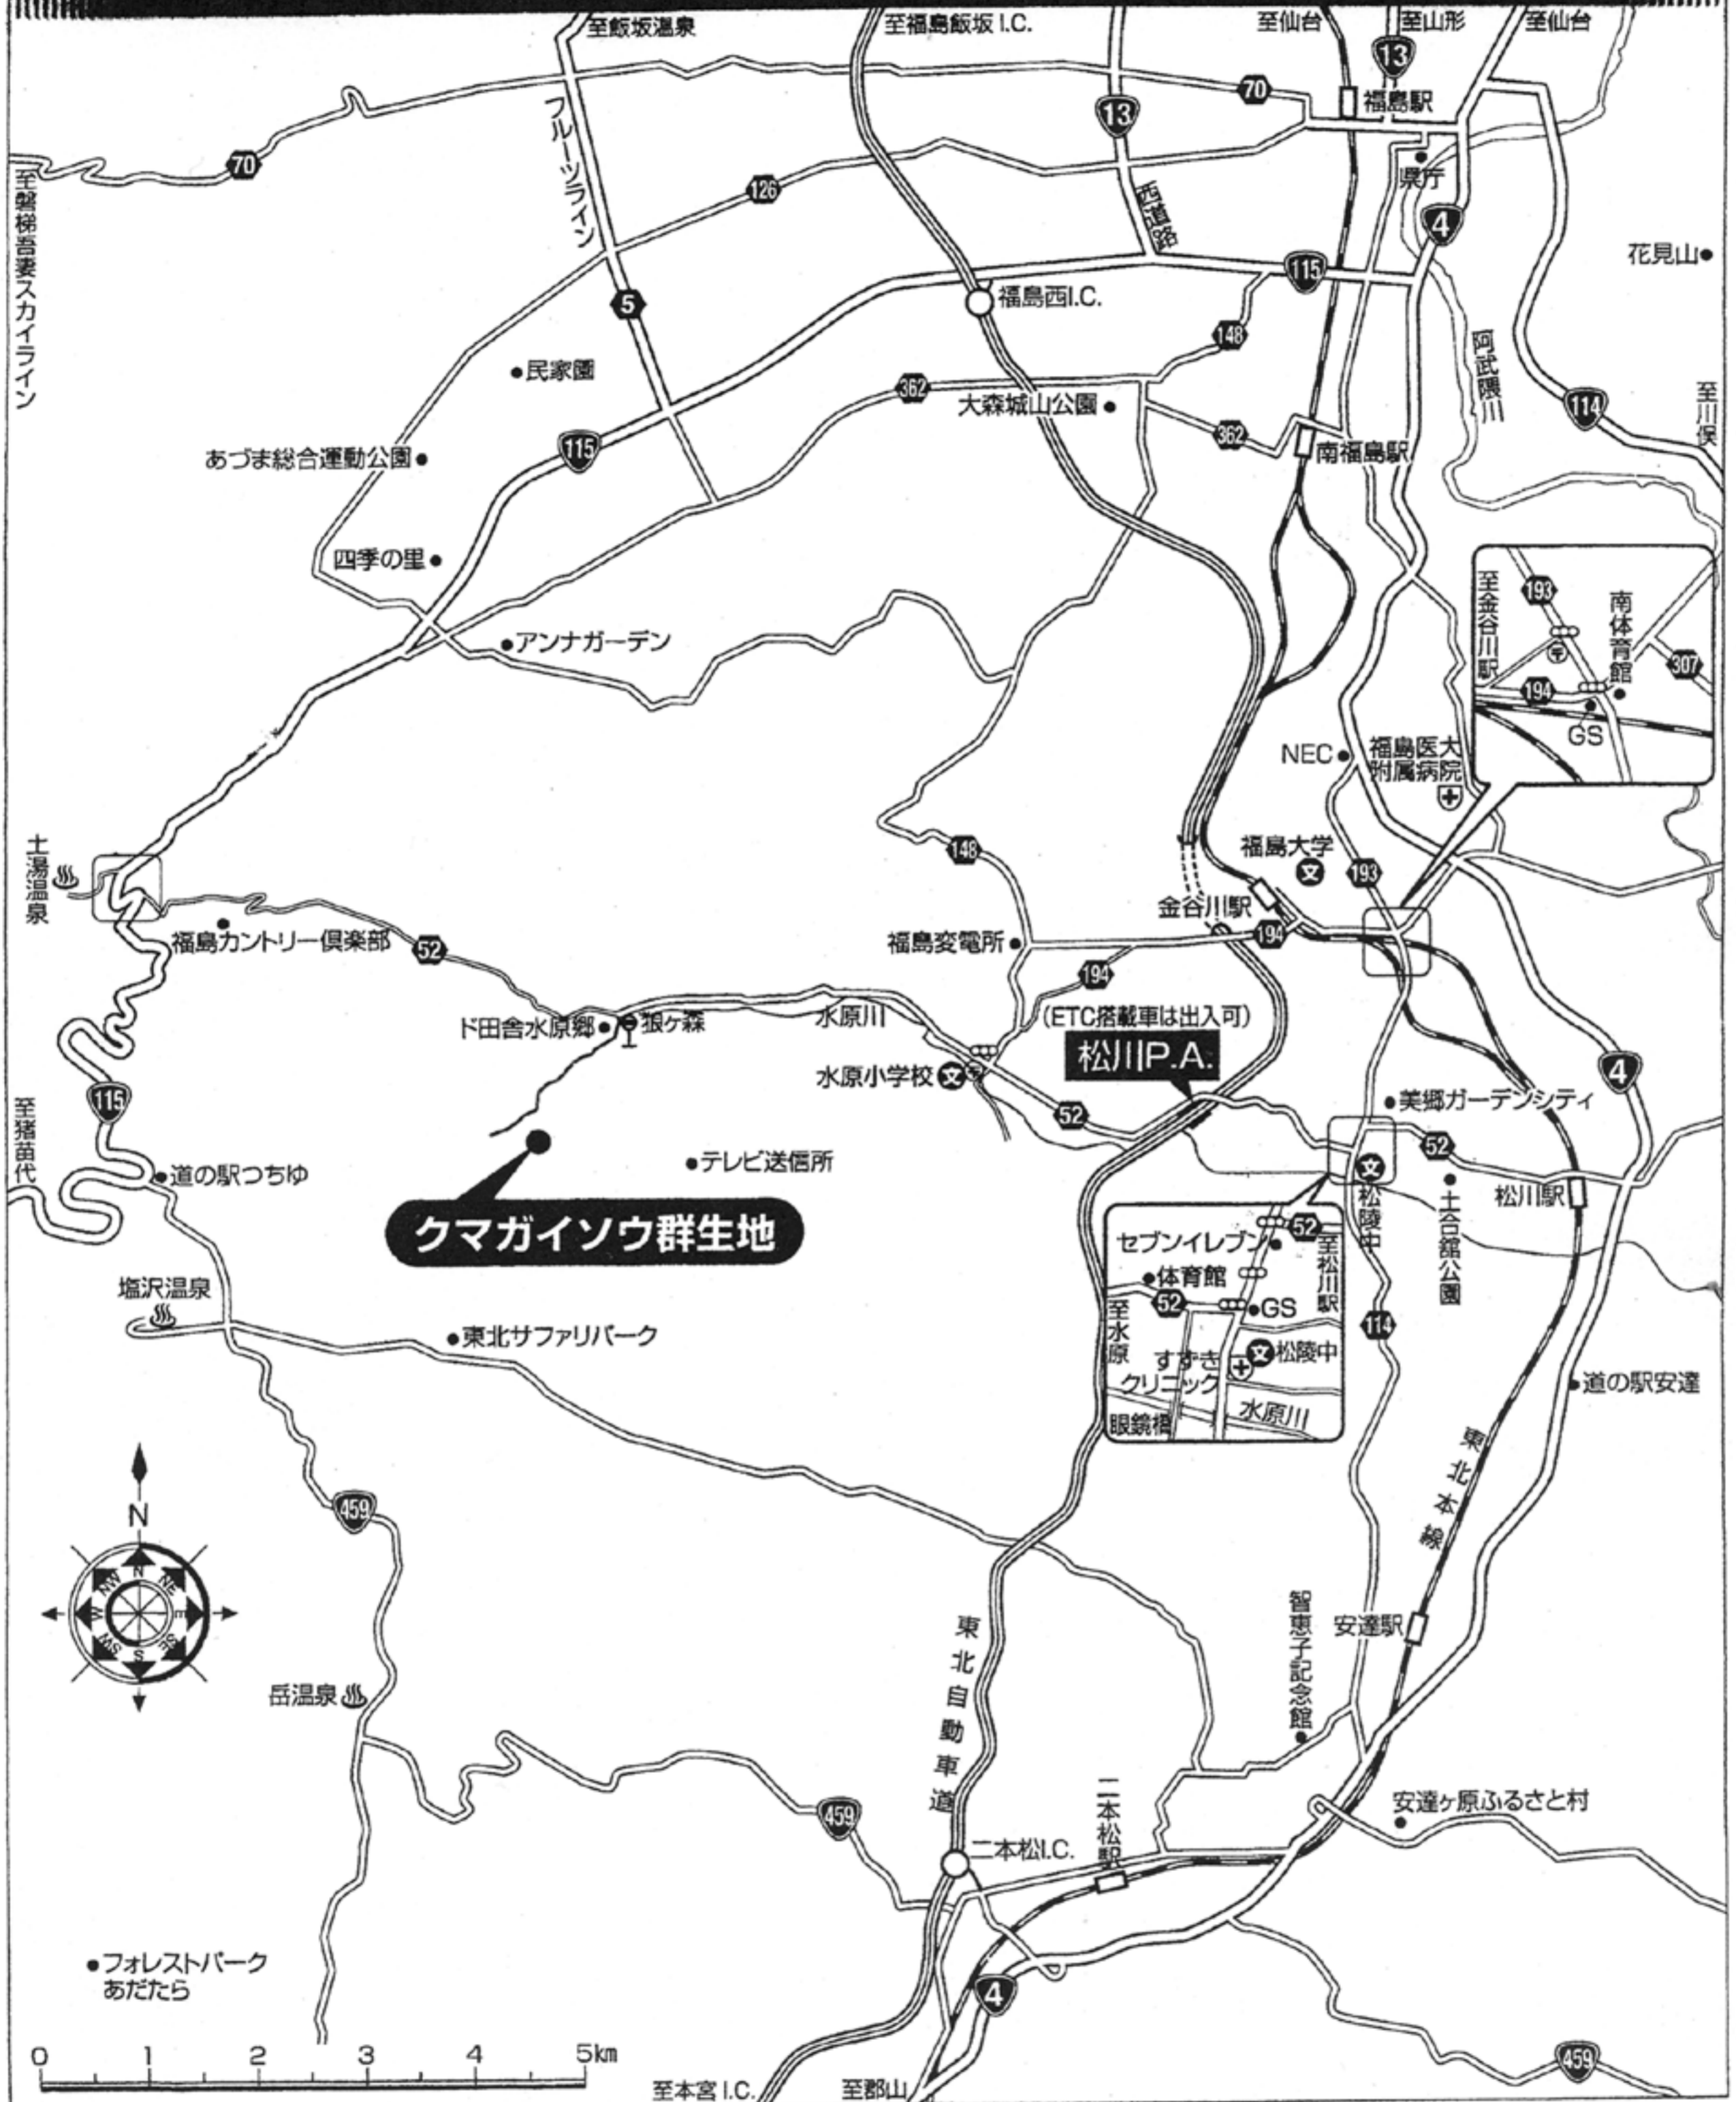

クマガイソウ群生地へのアクセス

福島市役所松川支所内
松川町観光協会

☎024-567-2111

連絡・お問い合わせ先

水原の自然を守る会
服部 善明会長

☎024-567-6640