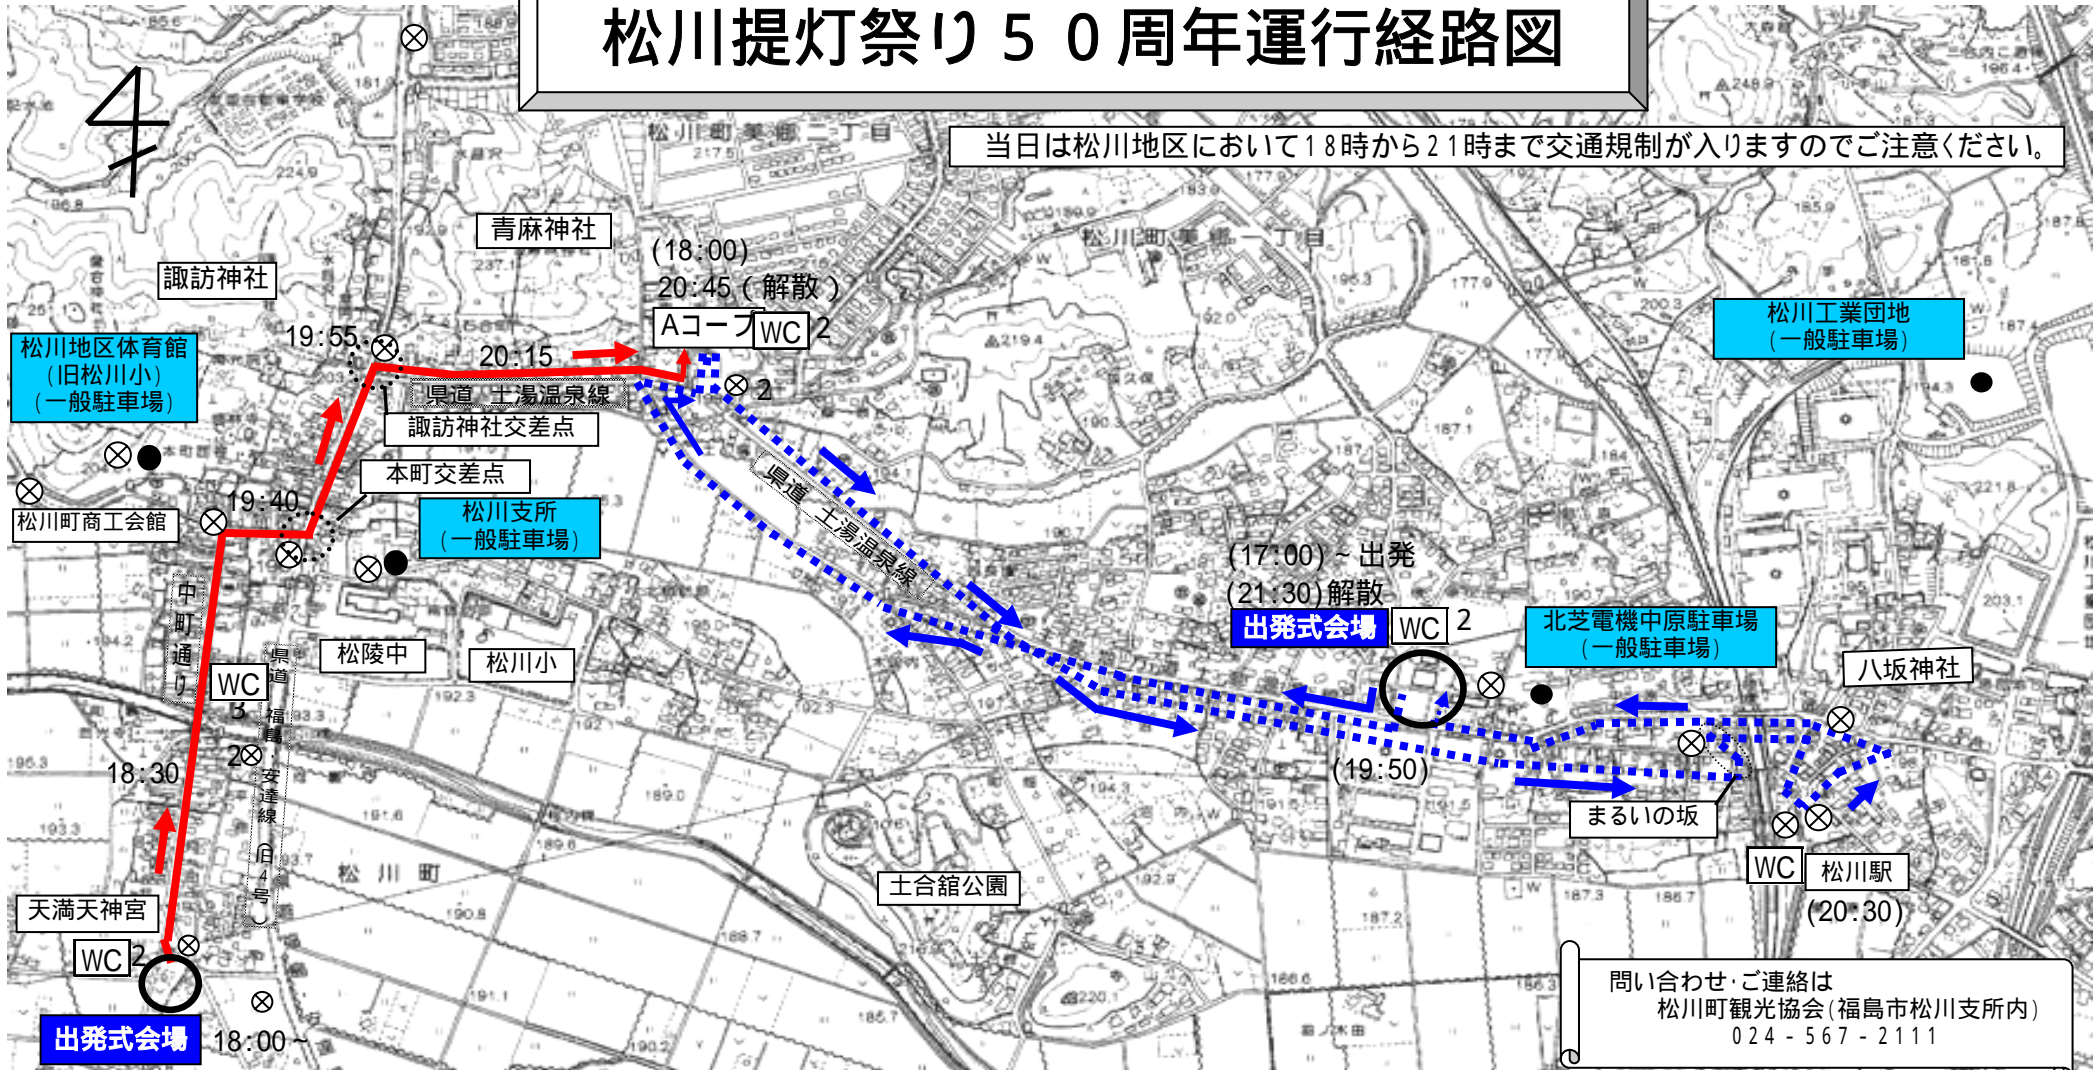

松川提灯祭り50周年運行経路図

当日は松川地区において18時から21時まで交通規制が入りますのでご注意ください。

問い合わせ・ご連絡は
松川町観光協会(福島市松川支所内)
024-567-2111

- ～八町連合運行スケジュール～
- 18:00 出発式(古天神バス停前広場)
 - 18:15 出発 天満天神宮
 - 18:30 中町通り
 - 19:40 本町交差点
 - 19:55 諏訪神社交差点
 - 20:15 青麻神社前
 - 20:45 Aコープ松川店(解散)

- ～東部四町連合運行スケジュール～
- (16:00) 出発式(北芝電機(株)本社前)
 - (17:00) 出発(北芝電機(株)本社前)
 - (18:00) Aコープ松川店
 - (19:50) 北芝電機(株)本社前
 - (20:30) JR松川駅
 - (21:30) 北芝電機(株)本社前(解散)

地図上の記号について

- 八町連合経路
- - - 東部四町連合経路
- ⊗ 警備員配置箇所(数字は人数)
- WC 仮設トイレ設置箇所(数字は設置数)
- 駐車場